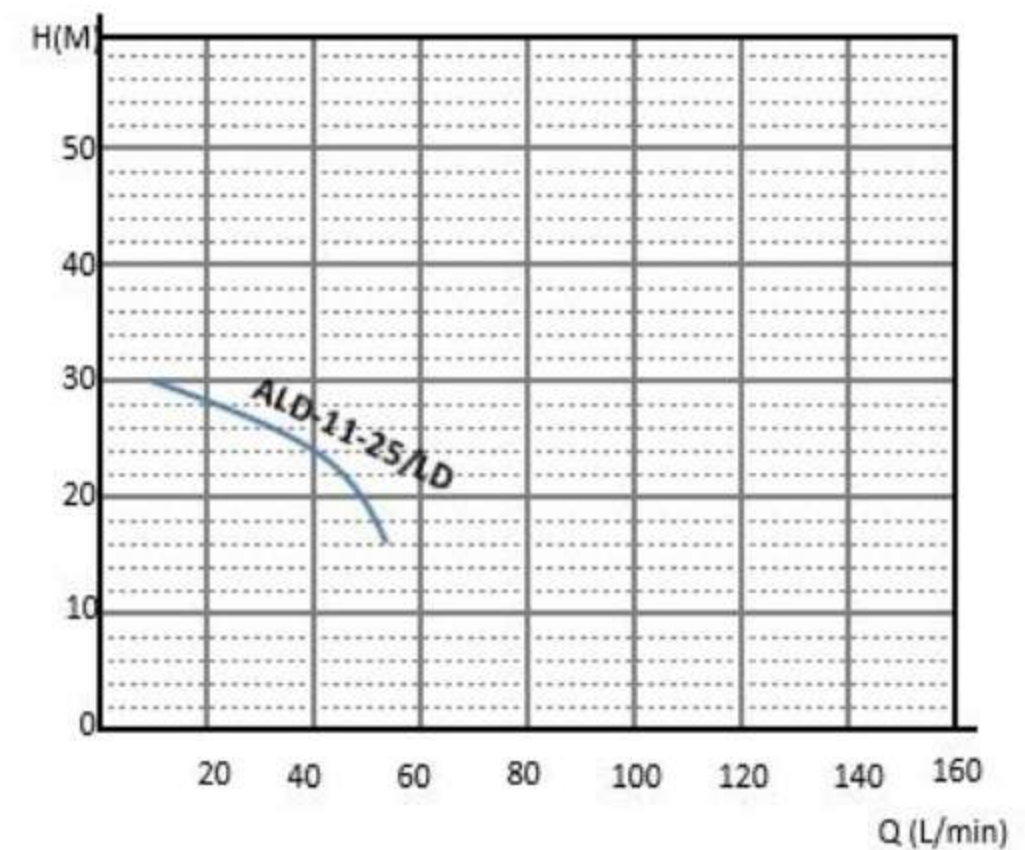

# Self-Priming Deep Well Pump

เป็นปั๊มอัตโนมัติ (AUTO) เจตคู้ ตัวปั๊มเป็นเหล็กหล่อ ใบบัดเป็นทองเหลืองเหมาะสำหรับดูดน้ำสะอาดที่มีความลึก 15-50 เมตร

Performance Curve:

Model	ALD11-25/LD11-25
ขนาดท่อ	1.25" x 1" x 1"
กำลัง	1HP , 750W , 220V / 50Hz
ปริมาณน้ำ	50 L/min
สูงสูง	30 M